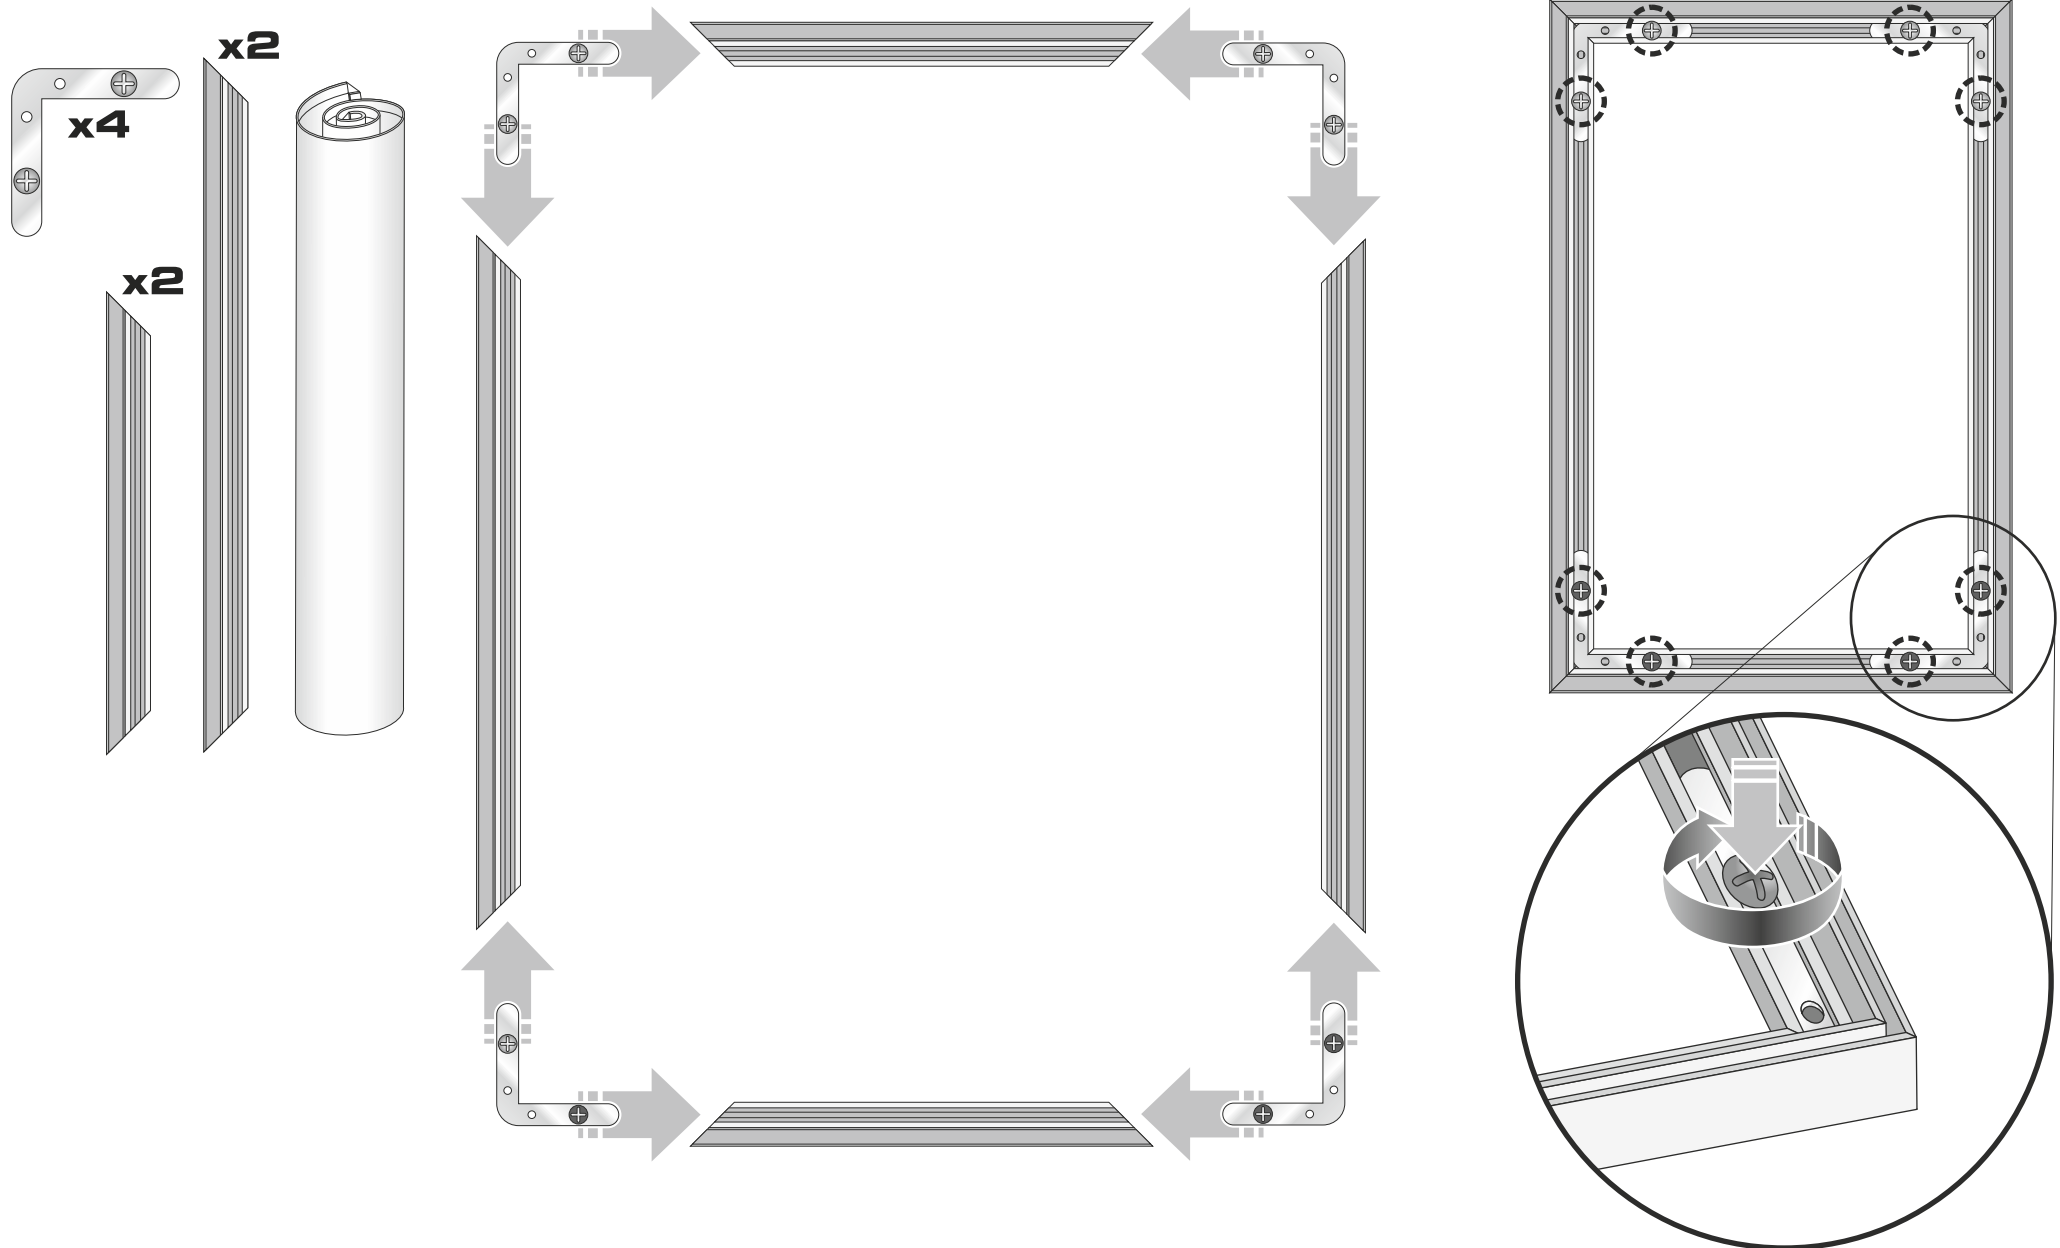

Tekstilrammer / Matrix

Tekstilrammer / Matrix

Type: enkelt

Konstruktion: Elox. aluminium

Farve: sølvfarvet

Tryk på materialer: Decor 205 g/m² B1.

Montering: Omgivet af Gummilippe (silikonetape) med en bredde på 1,4 cm